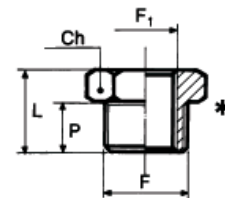

449 REDUCERING M.F. CYLINDRISK

Artikelnr.	Ben.	F	F1	Ch	P	L	Förpackning
E2151011	449	3/4	3/8	30	11.0	17.5	10
E2151007	449	3/4	1/2	30	11.0	17.5	10
E2151009	449	1"	3/4	36	12.0	19.0	10
E2151008	449	1/2	1/8	24	10.0	15.5	50
E2151010	449	1"	1/2	36	12.0	19.0	10