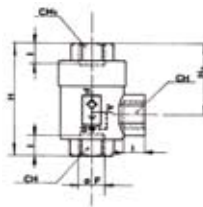

500/ASNABBTÖMNINGSVENTIL

Artikelnr.	Ben.	F	I	H	H1	Ch	Ch1	Förpackning
E9301400	VSR 500/A	M5	5	25.0	17.5	10	10	20
E9301405	VSR 500/A	3/4	18	108.0	70.0	46	46	1
E9301406	VSR 500/A	1"	18	108.0	70.0	46	46	1