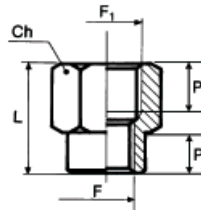

451 FÖRLÄNGNING M.F.

Artikelnr.	Ben.	F	F1	Ch	P	P1	L	Förpackning
E2106006	451	1/2	3/4	32	11.5	16.5	30.0	10