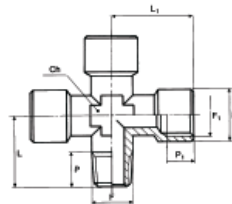

485 KORSRÖR F.F.F.M.

Artikelnr.	Ben.	F	F1	Ch	P	P1	L	L1	E	Förpackning
E2120004	485	3/8	3/8	17	11.5	11.5	26.0	28.0	21.0	20
E2120003	485	1/2	1/2	21	14.0	14.0	31.0	33.5	26.5	20