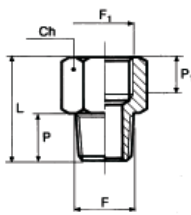

444 FÖRLÄNGNING M.F. KONISK

Artikelnr.	Ben.	F	F1	Ch	P	P1	L	Förpackning
E2105008	444	1/4	1/2	24	11.0	14.0	29.0	50
E2105009	444	1/8	3/8	22	8.0	11.4	22.5	50
E2105015	444	1/2	3/4	32	14.0	16.5	35.0	10