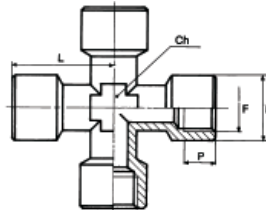

457 KORSRÖR F.F.F.F.

Artikelnr.	Ben.	F	Ch	P	L	E	Förpackning
E2114004	457	1/2	21	14.0	33.5	26.5	10