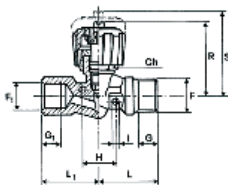

473 STRYPVENTIL M.F.

Artikelnr.	Ben.	F	F1	G	G1	H	I	L	L1	R	S	Ch	Förpackning
E90A1001	473	1/8	1/8	7.0	7.0	20.5	4.5	26.5	25.5	40	44	19	10
E90A1002	473	1/4	1/4	8.5	8.0	20.5	4.5	24.5	27.0	40	44	19	10
E90A1003	473	3/8	3/8	9.8	10.3	21.0	4.5	25.0	30.5	54	61	21	10
E90A1004	473	1/2	1/2	11.0	11.4	21.0	4.5	29.0	33.5	54	61	21	10

Ventilkropp: MS 58 Spindel: MS 58 Tätningar: NBR Max tryck: 18 bar Temperatur: -10°C ... +80°C