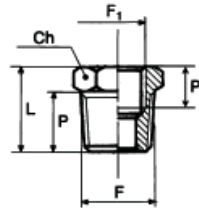

448 REDUCERING M.F. KONISK

Artikelnr.	Ben.	F	F1	Ch	P	P1	L	Förpackning
E2104007	448	1/2	1/8	22	14.0	8.0	19.5	50
E2104010	448	3/4	3/8	27	16.5	11.5	23.0	10
E2104006	448	3/4	1/2	27	16.5	14.0	23.0	10
E2104015	448	1"	1/2	34	16.0	15.0	25.0	10
E2104009	448	1"	3/4	34	18.0	15.0	25.0	10