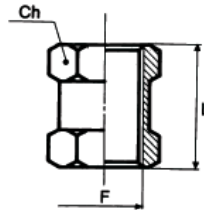

450 SKARVMUFF

Artikelnr.	Ben.	F	Ch	L	Förpackning
E2103006	450	3/4	32	32.0	10