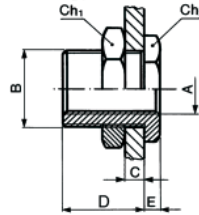

## 442 DUBBELNIPPEL CYLINDRISK

Artikelnr.	Ben.	F	F1	Ch	P	P1	L	Förpackning
E2101013	442	1"	1"	36	12.0	12.0	31.0	10

## 443 DUBBELNIPPEL CYLINDRISK

Artikelnr.	Ben.	F	F1	Ch	P	P1	L	Förpackning
E2101012	443	3/4	1"	36	12.0	11.0	30.0	20

## 446 SKOTTGENOMFÖRING

Artikelnr.	Ben.	A	B	Cmax	D	E	Ch1	Ch2	Förpackning
E230L000	446	M5	M10x1	7	10.5	3.5	14	14	10
E230L001	446	1/8	M16 x 1.5	0	14	4	19	22	10
E230L002	446	1/4	M20 x 1.5	0	21	5	27	24	10
E230L003	446	3/8	M26 x 1.5	0	21	5	30	32	10
E230L004	446	1/2	M28 x 1.5	0	27	6.5	36	32	5