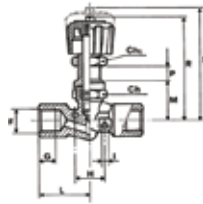

477 STRYPVENTIL F.F. PANELMONTAGE

Artikelnr.	Ben.	F	G	H	I	L	M	P	R	S	Ch	Ch1	Förpackning
E90A3001	477	1/8	7	20.5	4.5	25.8	22.0	8.5	64.0	68.0	19.0	17	10
E90A3002	477	1/4	8	20.5	4.5	28.5	22.0	8.5	64.0	68.0	19.0	17	10
E90A3003	477	3/8	10.3	21.0	4.5	31.5	29.5	8.5	71.5	78.5	21.0	17	10
E90A3004	477	1/2	11.4	21.0	4.5	34.5	29.5	8.5	71.5	78.5	21.0	17	10

Ventilkropp: MS 58 Spindel: MS 58 Tätningar: NBR Max tryck: 18 bar Temperatur: -10°C ...+80°C