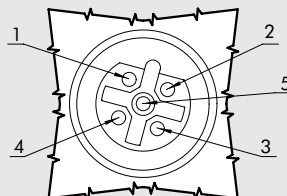

SPÄNNINGS KONTAKT

M12 utvändig kontakt
A kod

- 1 - Strömförsörjning modul och input
- 2 - NC
- 3 - GND
- 4 - GND
- 5 - INPUT

INPUT KONTAKTER

M8 trepolig invändig kontakt
A kod

- 1 - 24Vdc
- 3 - GND
- 4 - INPUT