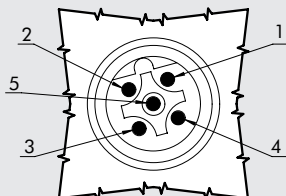

PIN BESKRIVNING

PROFIBUS KONTAKTER

BUS OUT

M12 invändig kontakt
B kod för profibus

- 1 - 5 VDC spänning
- 2 - Bus A
- 3 - GND
- 4 - Bus B
- 5 - Skärm