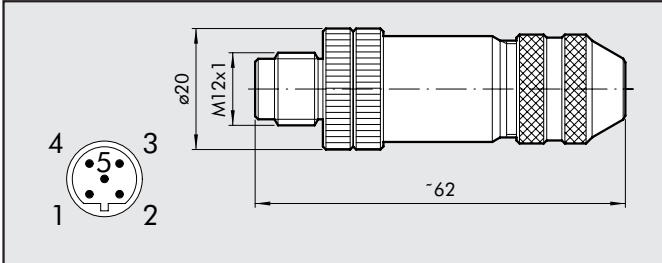

M12 BUS-IN UTVÄNDIG KONTAKT

Artikelnr.	Benämning
0240009035	M12 BUS-IN utvärdig kontakt, B kod