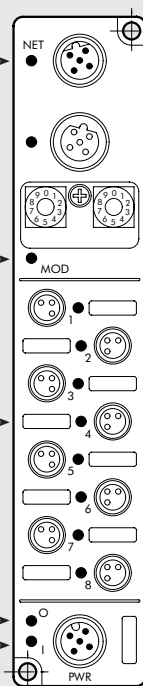

PIN BESKRIVNING

PROFIBUS KONTAKTER

BUS OUT

M12 invändig kontakt
B kod för profibus

- 1 - 5 VDC spänning
- 2 - Bus A
- 3 - GND
- 4 - Bus B
- 5 - Skärm

BUS IN

M12 utvändig kontakt
B kod för profibus

- 1 - 5 VDC ström
- 2 - Bus A
- 3 - GND
- 4 - Bus B
- 5 - Skärm

SPÄNNINGS KONTAKT

M12 utvändig kontakt
A kod

- 1 - Strömförsörjning modul och input
- 2 - NC
- 3 - GND
- 4 - GND
- 5 - INPUT

INPUT KONTAKTER

M8 trepolig invändig kontakt
A kod

- 1 - 24Vdc
- 3 - GND
- 4 - INPUT

LED BESKRIVNING

NÄTVERK

- (röd): slav inte konfigurerad eller ingen kommunikation med master
- (grön): slav konfigurerad och kommunikation med master

MODUL FEL

- (röd): kontrollera LED signaler

Kanaler LED (inputs)

- (grön): input ej möjlig
- (röd): sensor felaktig, +24V spänning kortslutning i försörjningen

EJ ANVÄND

INPUT MODUL STRÖMFÖRSÖRJNING

- (grön): på

M12 BUS-IN UTVÄNDIG KONTAKT

Artikelnr.	Benämning
0240009035	M12 BUS-IN utvärdig kontakt, B kod