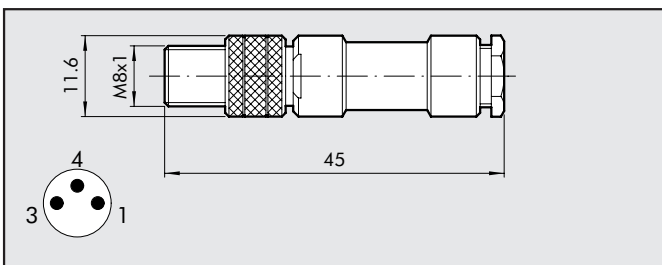

M12 BUS-OUT INVÄNDIG KONTAKT

Artikelnr.	Benämning
0240009036	M12 BUS-OUT invärdig kontakt B kod

M8-M12 PLUGG

Artikelnr.	Benämning
0240009039	M8 plugg
0240009040	M12 plugg

M8 INPUT KONTAKT MED KABEL

Artikelnr.	Benämning
0240009009	M8-M8 rak kontakt med 3m kabel

M8 INPUT KONTAKT

Artikelnr.	Benämning
0240009010	M8 3-pin rak kontakt

KABELKONTAKT

Artikelnr.	Benämning
W0970513001	5 polig kabelkontakt M12x1

KABELKONTAKT MED KABEL

Artikelnr.	Benämning
W0970513002	5 polig kabelkontakt M12x1 med kabel L=5m