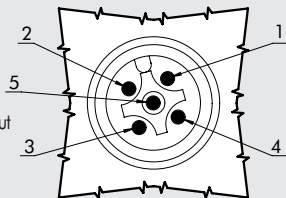

PIN BESKRIVNING

PROFIBUS KONTAKTER

BUS OUT

M12 invändig kontakt
B kod för profibus

- 1 - 5 VDC spänning
- 2 - Bus A
- 3 - GND
- 4 - Bus B
- 5 - Skärm

BUS IN

M12 utvändig kontakt
B kod för profibus

- 1 - 5 VDC ström
- 2 - Bus A
- 3 - GND
- 4 - Bus B
- 5 - Skärm

SPÄNNINGS KONTAKT

M12 utvändig kontakt
A kod

- 1 - Strömförsörjning modul och input
- 2 - NC
- 3 - GND
- 4 - GND
- 5 - INPUT

INPUT KONTAKTER

M8 trepolig invändig kontakt
A kod

- 1 - 24Vdc
- 3 - GND
- 4 - INPUT