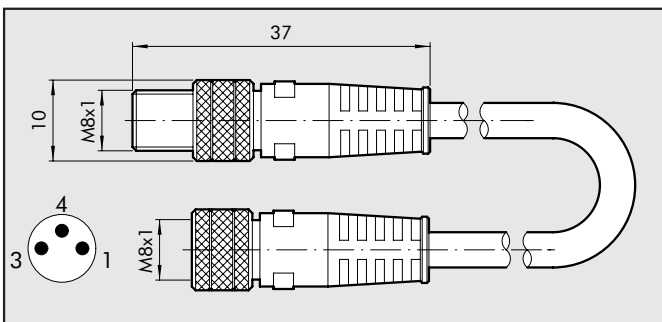

M12 BUS-OUT INVÄNDIG KONTAKT

Artikelnr.	Benämning
0240009036	M12 BUS-OUT invärdig kontakt B kod

M8-M12 PLUGG

Artikelnr.	Benämning
0240009039	M8 plugg
0240009040	M12 plugg

M8 INPUT KONTAKT MED KABEL

Artikelnr.	Benämning
0240009009	M8-M8 rak kontakt med 3m kabel

M8 INPUT KONTAKT

Artikelnr.	Benämning
0240009010	M8 3-pin rak kontakt

KABELKONTAKT

Artikelnr.	Benämning
W0970513001	5 polig kabelkontakt M12x1

KABELKONTAKT MED KABEL

Artikelnr.	Benämning
W0970513002	5 polig kabelkontakt M12x1 med kabel L=5m

Pin	Färg på kabel
1	Brun
2	Vit
3	Blå
4	Svart
5	Grå

KABELKONTAKT 90°

Artikelnr.	Benämning
W0970513003	5 polig kabelkontakt 90° M12x1

KABELKONTAKT 90° MED KABEL

Artikelnr.	Benämning
W0970513004	5 polig kabelkontakt 90° M12x1 med kabel L=5m