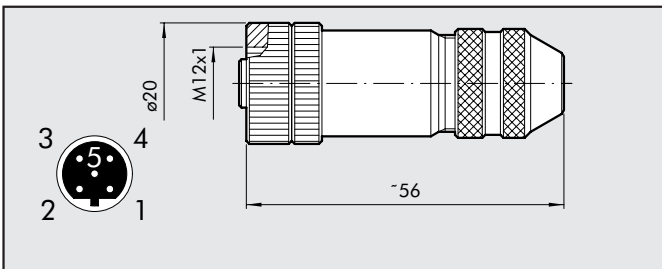

M12 BUS-OUT INVÄNDIG KONTAKT

Artikelnr.	Benämning
0240009036	M12 BUS-OUT invärdig kontakt B kod

M8-M12 PLUGG

Artikelnr.	Benämning
0240009039	M8 plugg
0240009040	M12 plugg

M8 INPUT KONTAKT MED KABEL

Artikelnr.	Benämning
0240009009	M8-M8 rak kontakt med 3m kabel